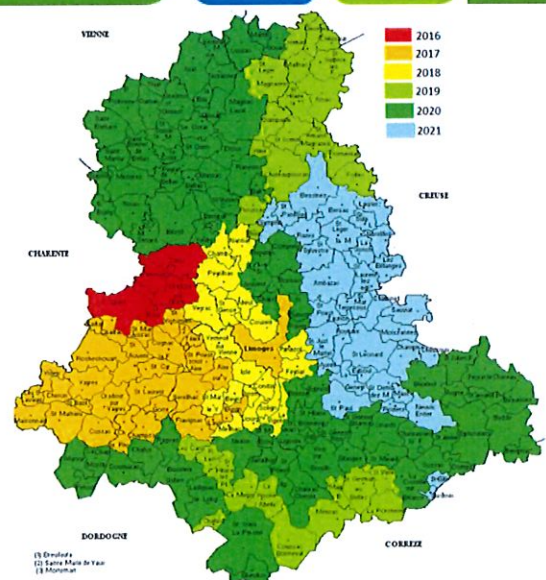

Pour savoir quand Linky sera installé dans votre commune, www.enedis.fr/linky-bientot-chez-vous